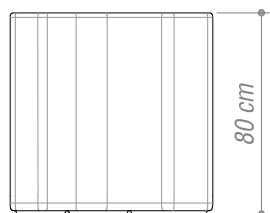

Tecnología:

Polietileno rotomoldeado
con textura arenada.

Colores:

Tierra sombra, Verde oscuro, Ciruela

Planta

Vista Frontal

Posibilidades de configuración

X6

X3

X4

X4

X2

X4

X6

X8