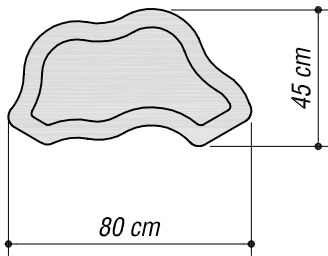

Tecnología:

Polietileno rotomoldeado
con textura arenada.

Colores:

Tierra sombra, Verde oscuro, Ciruela

Planta

Vista Frontal

Posibilidades de configuración

X6

X3

X4

X4

X2

X4

X6

X8