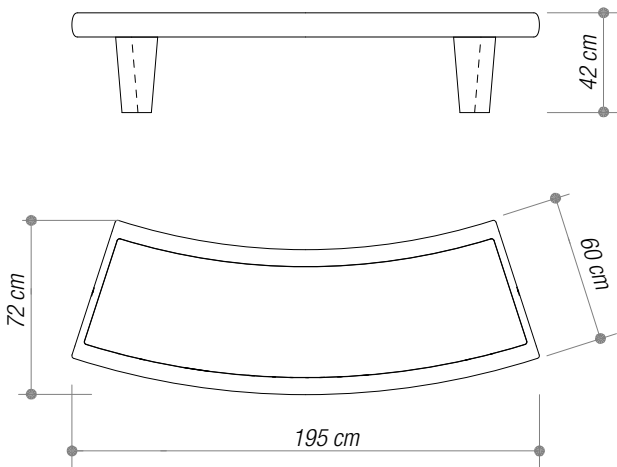

Tecnología

Premoldeado de hormigón armado con agregado de color en su masa.

Colores disponibles

Arena, Arena mojada y Natural

Peso

310 Kg

Colocación

Simplemente apoyado o fijados con anclajes químicos

Medidas

Radio Interno 254cm

Radio Externo 314cm

Posibilidades de configuración para bancos Arenas

Doble

Arco

"S"

Ojo

Diálogo de configuración con otros elementos de catálogo: Línea Rehué