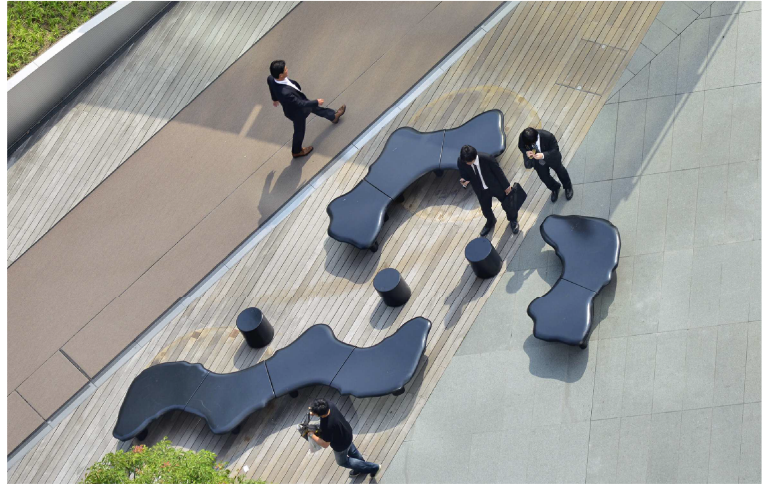

**Technology:**

Precast reinforced concrete with color aggregate.

**Available colors:**

Black, brown and natural concrete.

Encuentros 1

Encuentros 2

Encuentros 3

Encuentros 4

Configuration possibilities

**BENCH 1**

**BENCH 2**

**BENCH 3**

**BENCH 4**

**A 1-2-2-1**

**B 1-3**

**C 3-2-4**