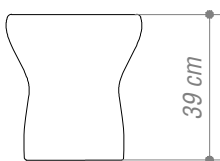

Tecnología

Polietileno rotomoldeado con textura arenada.

Colores disponibles

Tierra, oliva, púrpura, quinoto y bermellón, estos dos últimos solo para interiores.

Colocación

Se aconseja agregar arena en el fondo por posible volcamiento.

Vista Superior

Vista Frontal