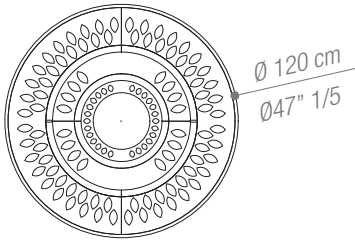

**Technology:**

Cast iron

**Finishing:**

Grit blasted + black finish

Redondo

Cuadrado