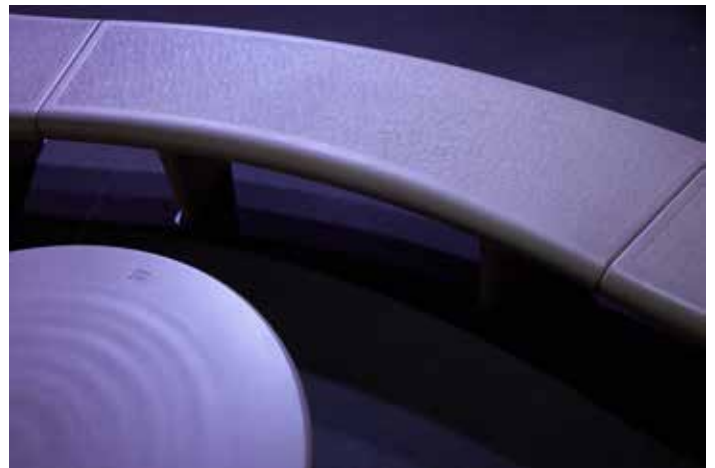

Tecnología

Premoldeado de hormigón armado con agregado de color en su masa.

Colores disponibles

Arena, Arena mojada y Natural

Peso

310 Kg

Colocación

Simplemente apoyado o fijados con anclajes químicos.

Medidas

Radio Interno 254cm
Radio Externo 314cm

Posibilidades de configuración para bancos Arenas

Doble

Arco

"S"

Ojo