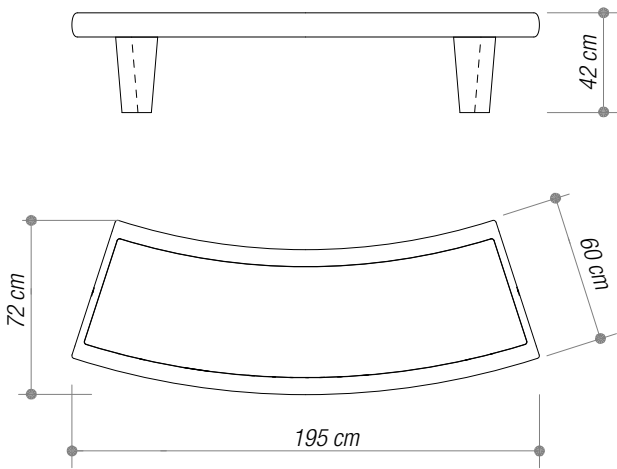

Tecnología

Premoldeado de hormigón armado con agregado de color en su masa.

Colores disponibles

Arena, Arena mojada y Natural

Peso

310 Kg

Colocación

Simplemente apoyado o fijados con anclajes químicos.

Medidas

Radio Interno 254cm
Radio Externo 314cm

Posibilidades de configuración para bancos Arenas

Doble

Arco

"S"

Ojo