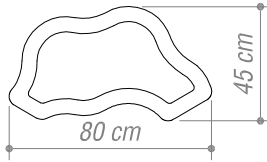

Tecnología:

Polietileno rotomoldeado
con textura arenada.

Colores:

Tierra sombra, Verde oscuro, Ciruela

Planta

Vista Frontal

Tecnología:

Polietileno rotomoldeado
con textura arenada.