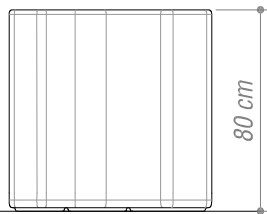

Tecnología:

Polietileno rotomoldeado
con textura arenada.

Colores:

Tierra sombra, Verde oscuro, Ciruela

Planta

Vista Frontal

Tecnología:

Polietileno rotomoldeado
con textura arenada.