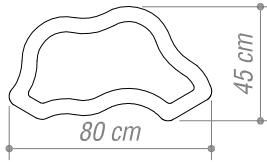

Tecnología:

Polietileno rotomoldeado
con textura arenada.

Colores:

Tierra sombra, Verde oscuro, Ciruela

Planta