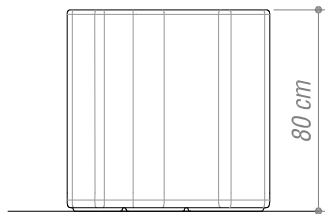

Vista Frontal