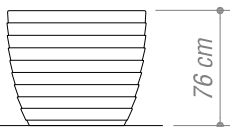

Tecnología:

Polietileno rotomoldeado con textura arenada.

Colores:

Tierra, Oliva, Púrpura, Quinoto y Bermellón
(estos dos últimos solo para interiores).

Versión Grande

Versión Mediano

Versión Slim