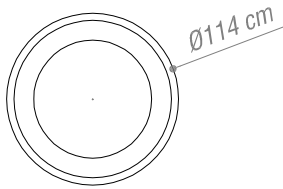

Tecnología:

Polietileno rotomoldeado con textura arenada.

Colores:

Tierra, Oliva, Púrpura, Quinoto y Bermellón
(estos dos últimos solo para interiores).

Versión Grande

Versión Mediano

Versión Slim