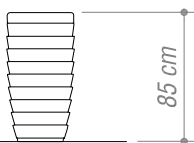

Tecnología:

Polietileno rotomoldeado con textura arenada.

Colores:

Tierra, Oliva, Púrpura, Quinoto y Bermellón
(estos dos últimos solo para interiores).

Versión Grande

Versión Mediano

Versión Slim