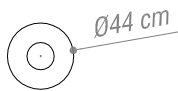

Tecnología:

Polietileno rotomoldeado con textura arenada.

Colores:

Tierra, Oliva, Púrpura, Quinoto y Bermellón
(estos dos últimos solo para interiores).

Versión Grande

Versión Mediano

Versión Slim