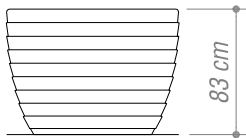

Tecnología:

Polietileno rotomoldeado con textura arenada.

Colores:

Tierra, Oliva, Púrpura, Quinoto y Bermellón
(estos dos últimos solo para interiores).

Versión Grande

Versión Mediano

Versión Slim