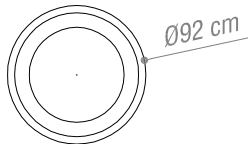

Tecnología:

Polietileno rotomoldeado con textura arenada.

Colores:

Tierra, Oliva, Púrpura, Quinoto y Bermellón
(estos dos últimos solo para interiores).

Versión Grande

Versión Mediano

Versión Slim