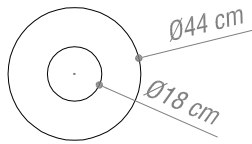

Tecnología:

Polietileno rotomoldeado con textura arenada.

Colores:

Tierra, Oliva, Púrpura, Quinoto y Bermellón
(estos dos últimos solo para interiores).

Planta

Planta - con cenicero

Vista Lateral