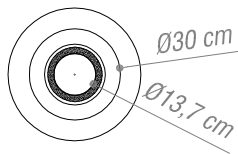

Tecnología:

Polietileno rotomoldeado con textura arenada.

Colores:

Tierra, Oliva, Púrpura, Quinoto y Bermellón
(estos dos últimos solo para interiores).

Planta

Planta - con cenicero

Vista Lateral