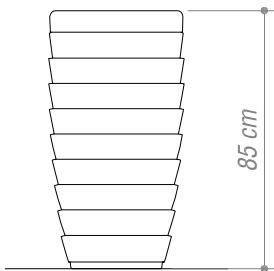

Tecnología:

Polietileno rotomoldeado con textura arenada.

Colores:

Tierra, Oliva, Púrpura, Quinoto y Bermellón
(estos dos últimos solo para interiores).

Planta

Planta - con cenicero

Vista Lateral