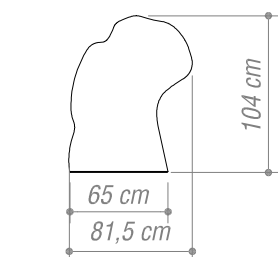

Encuentros 4

Altura de los asientos: 40 cm