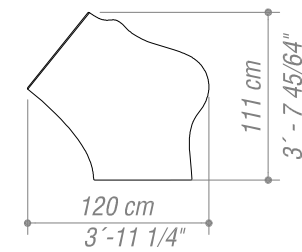

Technology:
Precast concrete with color aggregate.
Available colors:
Black, brown and natural concrete.

Encuentros 1

Encuentros 2

Encuentros 3

Encuentros 4