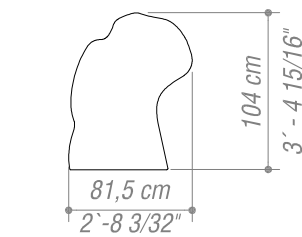

Technology:
Precast concrete with color aggregate.
Available colors:
Black, brown and natural concrete.

Encuentros 1

Encuentros 2

Encuentros 3

Encuentros 4