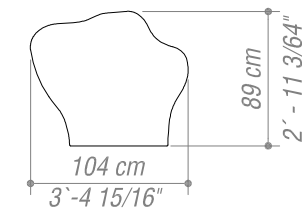

Technology:
Precast concrete with color aggregate.
Available colors:
Black, brown and natural concrete.

Encuentros 1

Encuentros 2

Encuentros 3

Encuentros 4