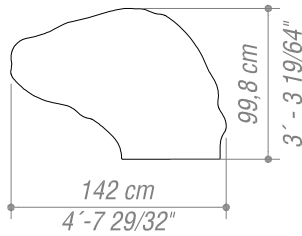

Technology:
Precast concrete with color aggregate.
Available colors:
Black, brown and natural concrete.

Encuentros 1

Encuentros 2

Encuentros 3

Encuentros 4