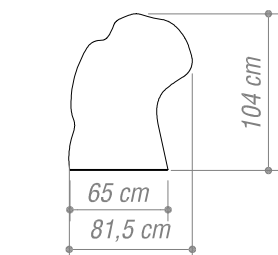

Encuentros 4

Altura de los asientos: 40 cm