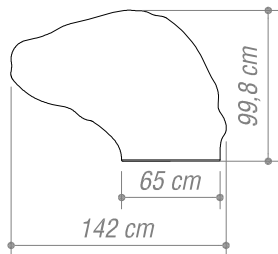

Tecnología:

Premoldeado de hormigón armado con agregado de color en toda su masa.

Colores disponibles:

Negro, tierra y hormigón natural.

Encuentros 1