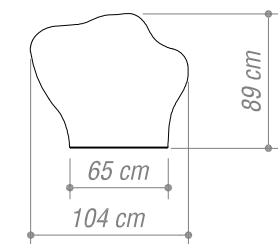

Encuentros 3