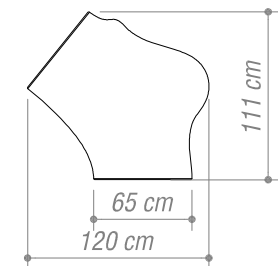

Encuentros 2